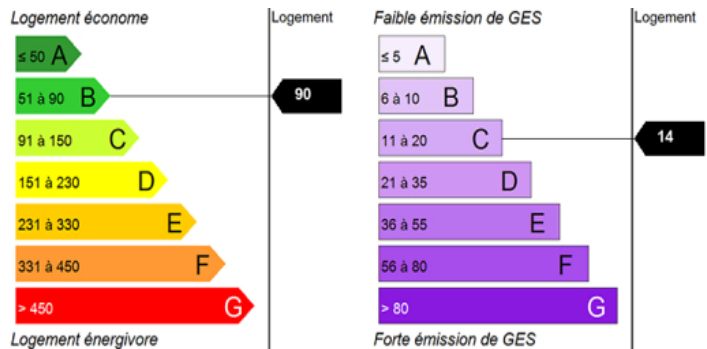

TRANSPORT

Métro : Crimée (7), Riquet (7)

Bus : 519, 54, 60

Station Vélib toute proche : 45 et 48, rue Riquet

ECOLES

Maternelles et primaires à proximité

Collèges : 9 publiques et 6 privés

Lycées : 3 en enseignement général, 4 en enseignement technique,

2 en enseignement professionnel et 7 privés

Enseignement supérieur : Classes préparatoires et BTS

Ecole d'architecture Paris-Belleville

CONTACT

IMMOBILIERE 3F

159 Rue Nationale

IMMOBILIERE 3F