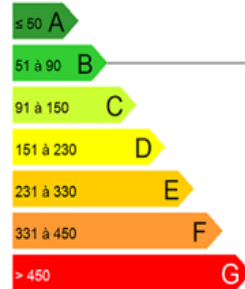

mois. Dépôt de garantie : 567,87 ?. Mode de chauffage : Individuel au gaz. 3F Normandie - Pas de frais d'agence.

Chauffage

Ascenseur Non

Jardin
privatifs

Accessibilité NR
handicapé

Logement économe

Logement énergivore