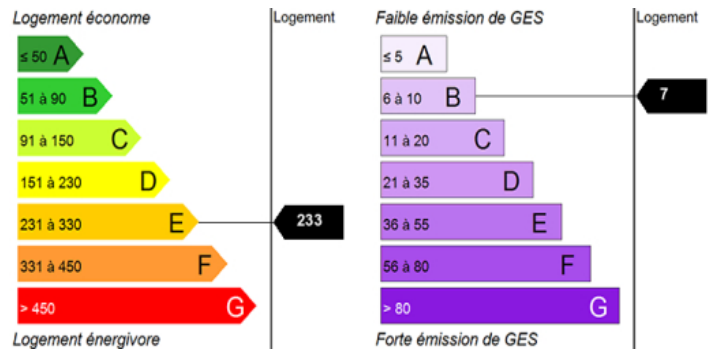

TRANSPORT

ECOLES

COMMERCES

CONTACT

IMMOBILIERE RHÔNE-ALPES

9 RUE ANNA MARLY

IMMOBILIERE RHÔNE-ALPES