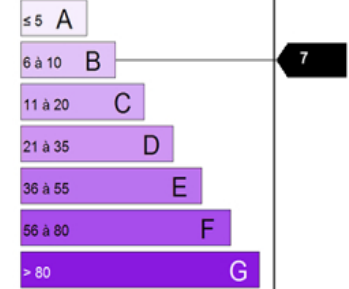

Forte émission de GES

Logement

TRANSPORT

Card

ECOLES

Maternelles - Primaires - Collège - Lycée

COMMERCES

Tous commerces

CONTACT

IMMOBILIERE RHÔNE-ALPES

9 RUE ANNA MARLY

IMMOBILIERE RHÔNE-ALPES