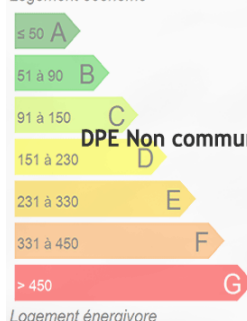

Logement

Faible émission de GES