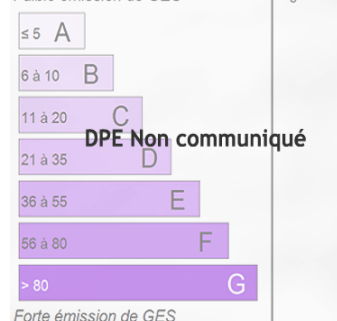

TRANSPORT

BUS - Ligne 111 - arrêt ?Lyaud Rond-Point École?

BUS - Ligne Y03 - arrêt ?Lyaud Champ Dunant?

Navette TADispo (transport à la demande)

ECOLES

CONTACT

QUADRAL IRA

IMMOBILIERE RHÔNE-ALPES