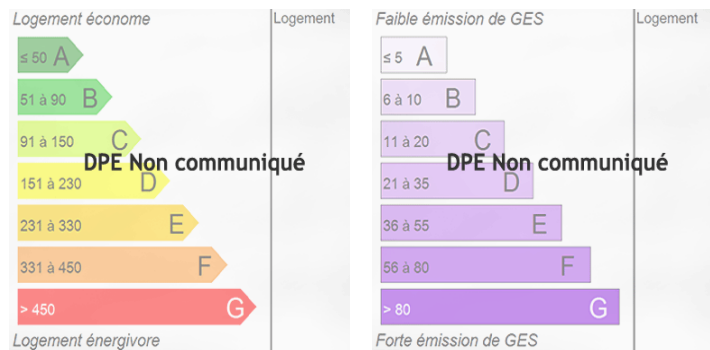

TRANSPORT

Par la route :

Saverne à 2 km, 4 mn du centre ville

Strasbourg à 45 km, 30 mn par D719, D6, D1404, A4

Colmar à 85 km, 1h05 par D719, D6, D1404, D1004, D422, A35, E25, N83, D83

Par le train :

CONTACT

3F GRAND EST