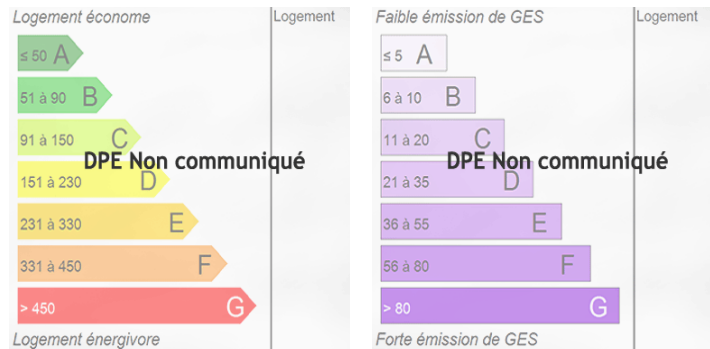

TRANSPORT

ECOLES

COMMERCES

CONTACT

3F GRAND EST